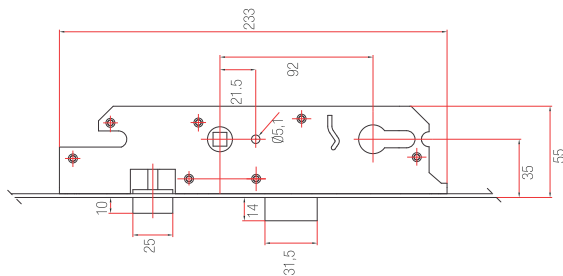

ITEM CODE	SPECIFICATIONS
SE10	L 400/15mm SLIDING ESPAGNOLETTE
SE11	L 600/15mm SLIDING ESPAGNOLETTE
SE12	L 800/15mm SLIDING ESPAGNOLETTE
SE13	L 1000/15mm SLIDING ESPAGNOLETTE
SE14	L 1200/15mm SLIDING ESPAGNOLETTE
SE15	L 1400/15mm SLIDING ESPAGNOLETTE
SE16	L 1600/15mm SLIDING ESPAGNOLETTE
SE17	L 1800/15mm SLIDING ESPAGNOLETTE
SE18	L 2000/15mm SLIDING ESPAGNOLETTE

SLIDING ESPAGS - BS 15 (LOCKING) & CASEMENT ESPAGS, 20 & 22

ITEM CODE	SPECIFICATIONS
SE19	L 1800/15 mm. SLIDING ESPAGNOLETTE (CD 92 mm -Locking type)

ITEM CODE	SPECIFICATIONS
CE1	L 400/20mm TURN ONLY ESPAGNOLETTE
CE2	L 600/20mm TURN ONLY ESPAGNOLETTE
CE3	L 800/20mm TURN ONLY ESPAGNOLETTE
CE4	L 1000/20mm TURN ONLY ESPAGNOLETTE
CE5	L 1200/20mm TURN ONLY ESPAGNOLETTE
CE6	L 1400/20mm TURN ONLY ESPAGNOLETTE
CE7	L 1600/20mm TURN ONLY ESPAGNOLETTE
CE8	L 1800/20mm TURN ONLY ESPAGNOLETTE
CE9	L 400/22mm TURN ONLY ESPAGNOLETTE
CE10	L 800/22mm TURN ONLY ESPAGNOLETTE
CE11	L 1000/22mm TURN ONLY ESPAGNOLETTE
CE12	L 1200/22mm TURN ONLY ESPAGNOLETTE
CE13	L 1400/22mm TURN ONLY ESPAGNOLETTE
CE14	L 1600/22mm TURN ONLY ESPAGNOLETTE
CE15	L 1800/22mm TURN ONLY ESPAGNOLETTE

SLIDING ESPAGS - BS 30, 30 (LOCKING) & CASEMENT ESPAGS-35 MM

ITEM CODE	SPECIFICATIONS
SE20	L 1800/30 mm. SLIDING ESPAGNOLETTE
SE21	L 1800/30 mm. SLIDING ESPAGNOLETTE (CD 92 mm -Locking type)

ITEM CODE	SPECIFICATIONS
SE16	L 1800/92/35 mm HANDLE ACTIVATED MULTIPOINT DOOR LOCK
SE17	L 1800/85/35 mm HANDLE ACTIVATED MULTIPOINT DOOR LOCK