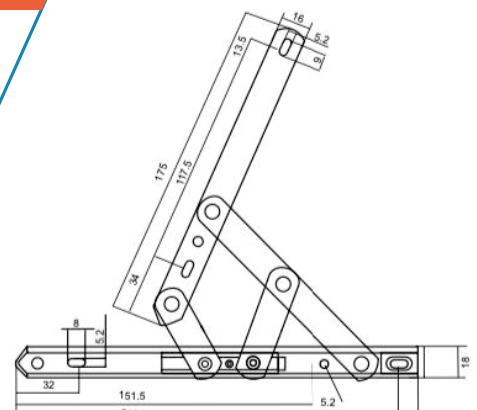

BUTT HINGE

CHE5

White Black

L HINGE

CHE6

FRICTION STAY

CFS

No.	Item Code	Size (Inch)	Number of Arms	Opening Angle	Max Height (MM)	Max Width (MM)	Max Sash Width (kg)
1.	CFS1	8	4	60° + 2°	1200	350	11
2.	CFS2	10	4	90° + 2°	1200	500	16
3.	CFS3	12	4	90° + 2°	1200	600	18
4.	CFS4	14	4	90° + 2°	1200	650	22
5.	CFS5	16	4	90° + 2°	1200	700	25
6.	CFS6	18	4	90° + 2°	1200	750	28