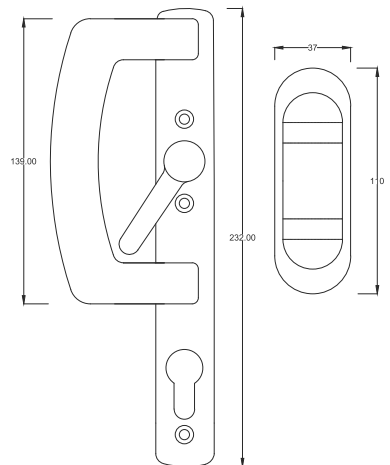

DHE -N/L-D

White Black

D HANDLE ONE SIDE LOCK OTHER SIDE PULL PLATE

DHE-L-P

White Black

D HANDLE ONE SIDE NON LOCK OTHER SIDE PULL PLATE

DHE-N/L-P

White Black

D HANDLE ONE SIDE DUMMY OTHER SIDE PULL PLATE

DHE-D-P

White Black

D HANDLE ONE SIDE NON LOCK

DHE-S-N/L-D

White Black

TOUCH LOCK AL

T/L- E-L/R