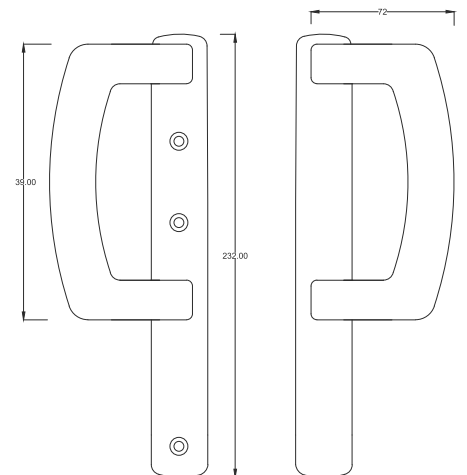

D HANDLE LOCKABLE

DHE -L

White Black

D HANDLE NON LOCK

DHE -N/L

White Black

D HANDLE DUMMY

DHE -D

White Black