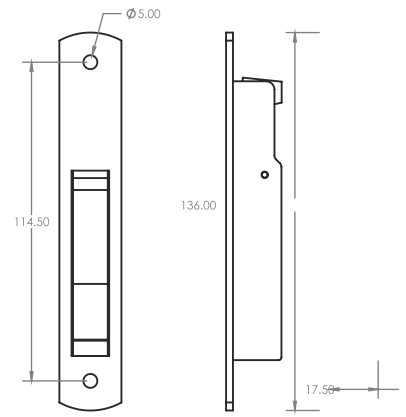

DHE -N/L-D

White Black

D HANDLE ONE SIDE LOCK OTHER SIDE PULL PLATE

DHE-L-P

White Black

D HANDLE ONE SIDE NON LOCK OTHER SIDE PULL PLATE

DHE-N/L-P

White Black

D HANDLE ONE SIDE DUMMY OTHER SIDE PULL PLATE

DHE-D-P

White Black

D HANDLE ONE SIDE NON LOCK

DHE-S-N/L-D

White Black

TOUCH LOCK AL

T/L- E-L/R