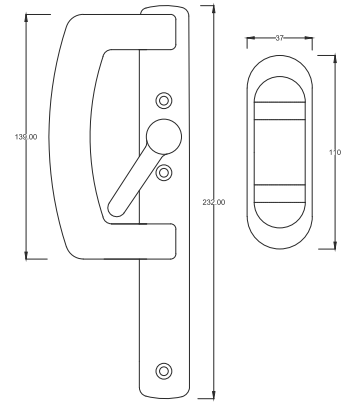

DHE -N/L-D

White Black

D HANDLE ONE SIDE LOCK OTHER SIDE PULL PLATE

DHE-L-P

White Black

D HANDLE ONE SIDE NON LOCK OTHER SIDE PULL PLATE

DHE-N/L-P

White Black

D HANDLE ONE SIDE DUMMY OTHER SIDE PULL PLATE

DHE-D-P

White Black

D HANDLE ONE SIDE NON LOCK

DHE-S-N/L-D

White Black

TOUCH LOCK AL

T/L- E-L/R