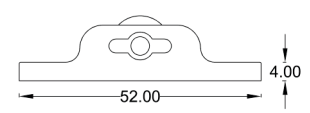

SINGLE ROLLER

SR2