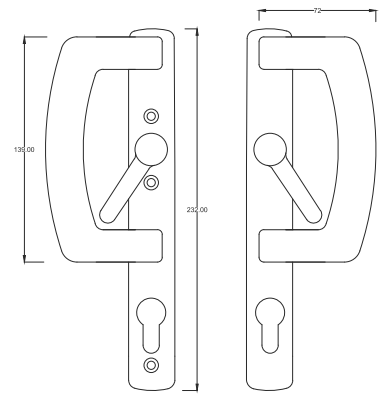

D HANDLE LOCKABLE

DHE -L

White Black

D HANDLE NON LOCK

DHE -N/L

White Black

D HANDLE DUMMY

DHE -D

White Black