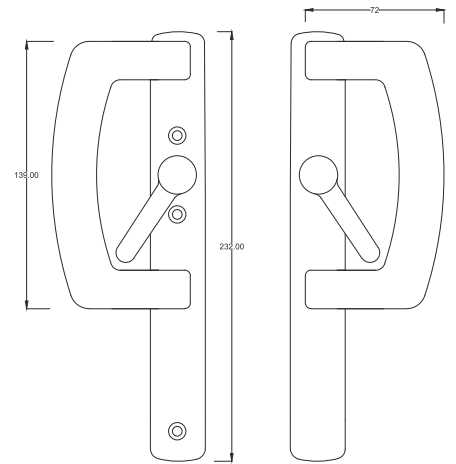

D HANDLE LOCKABLE

DHE -L

White Black

D HANDLE NON LOCK

DHE -N/L

White Black

D HANDLE DUMMY

DHE -D

White Black