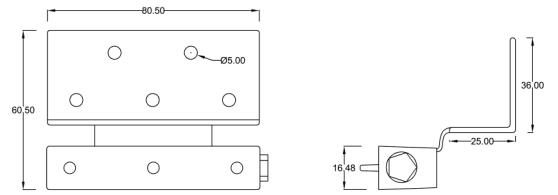

BUTT HINGE

CHE5

White Black

L HINGE

CHE6

FRICTION STAY

CFS

No.	Item Code	Size (Inch)	Number of Arms	Opening Angle	Max Height (MM)	Max Width (MM)	Max Sash Width (kg)
1.	CFS1	8	4	60° + 2°	1200	350	11
2.	CFS2	10	4	90° + 2°	1200	500	16
3.	CFS3	12	4	90° + 2°	1200	600	18
4.	CFS4	14	4	90° + 2°	1200	650	22
5.	CFS5	16	4	90° + 2°	1200	700	25
6.	CFS6	18	4	90° + 2°	1200	750	28