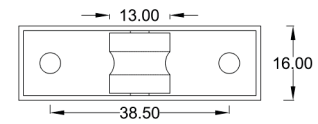

SINGLE ROLLER

SR2