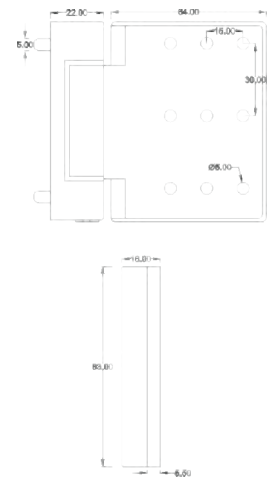

FLAT HINGE

CHE4