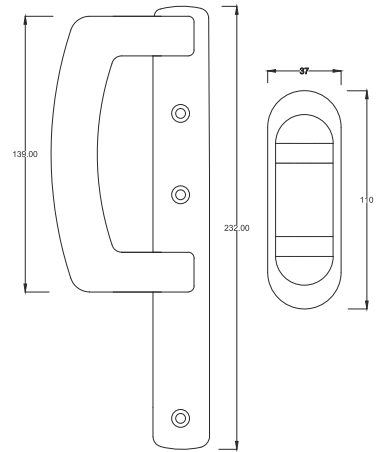

DHE -N/L-D

White Black

D HANDLE ONE SIDE LOCK OTHER SIDE PULL PLATE

DHE-L-P

White Black

D HANDLE ONE SIDE NON LOCK OTHER SIDE PULL PLATE

DHE-N/L-P

White Black

D HANDLE ONE SIDE DUMMY OTHER SIDE PULL PLATE

DHE-D-P

White Black

D HANDLE ONE SIDE NON LOCK

DHE-S-N/L-D

White Black

TOUCH LOCK AL

T/L- E-L/R