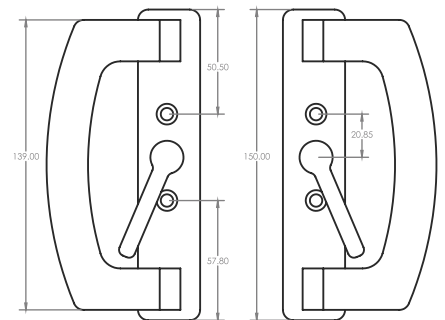

DHE -N/L-D

White Black

D HANDLE ONE SIDE LOCK OTHER SIDE PULL PLATE

DHE-L-P

White Black

D HANDLE ONE SIDE NON LOCK OTHER SIDE PULL PLATE

DHE-N/L-P

White Black

D HANDLE ONE SIDE DUMMY OTHER SIDE PULL PLATE

DHE-D-P

White Black

D HANDLE ONE SIDE NON LOCK

DHE-S-N/L-D

White Black

TOUCH LOCK AL

T/L- E-L/R