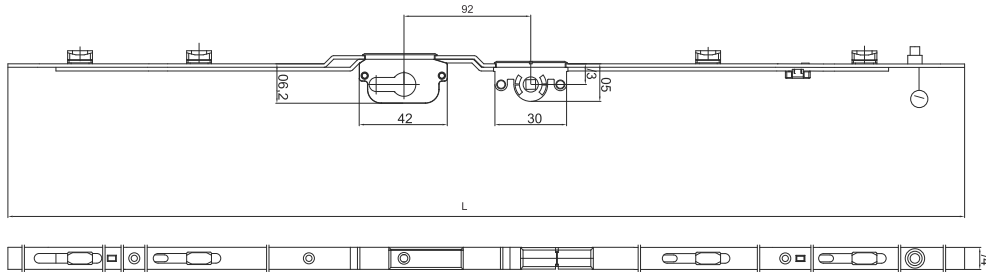

SLIDING ESPAGS - BS 15 (LOCKING) & CASEMENT ESPAGS, 20 & 22

ITEM CODE	SPECIFICATIONS
SE19	L 1800/15 mm. SLIDING ESPAGNOLETTE (CD 92 mm -Locking type)