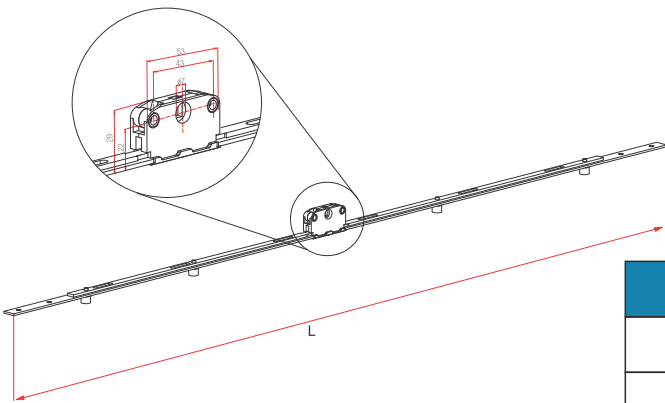

ITEM CODE	SPECIFICATIONS
CE1	L 400/20mm TURN ONLY ESPAGNOLETTE
CE2	L 600/20mm TURN ONLY ESPAGNOLETTE
CE3	L 800/20mm TURN ONLY ESPAGNOLETTE
CE4	L 1000/20mm TURN ONLY ESPAGNOLETTE
CE5	L 1200/20mm TURN ONLY ESPAGNOLETTE
CE6	L 1400/20mm TURN ONLY ESPAGNOLETTE
CE7	L 1600/20mm TURN ONLY ESPAGNOLETTE
CE8	L 1800/20mm TURN ONLY ESPAGNOLETTE
CE9	L 400/22mm TURN ONLY ESPAGNOLETTE
CE10	L 800/22mm TURN ONLY ESPAGNOLETTE
CE11	L 1000/22mm TURN ONLY ESPAGNOLETTE
CE12	L 1200/22mm TURN ONLY ESPAGNOLETTE
CE13	L 1400/22mm TURN ONLY ESPAGNOLETTE
CE14	L 1600/22mm TURN ONLY ESPAGNOLETTE
CE15	L 1800/22mm TURN ONLY ESPAGNOLETTE