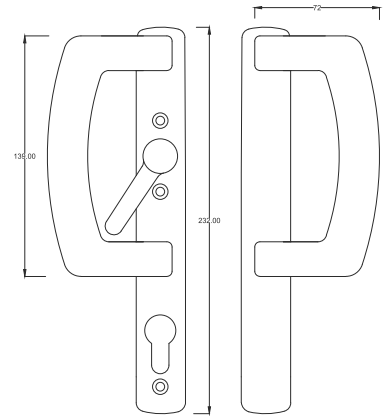

D HANDLE DUMMY

DHE -D

White Black

ACS ENTERPRISES

D HANDLE ONE SIDE LOCK OTHER SIDE DUMMY

DHE -L-D

White Black

D HANDLE ONE SIDE NON LOCK OTHER SIDE DUMMY

DHE -N/L-D

White Black

D HANDLE ONE SIDE LOCK OTHER SIDE PULL PLATE

DHE-L-P

White Black

D HANDLE ONE SIDE NON LOCK OTHER SIDE PULL PLATE

DHE-N/L-P

White Black