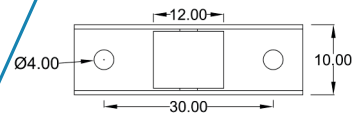

MESH ROLLER

SR1