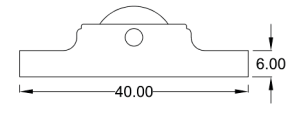

MESH ROLLER

SR1