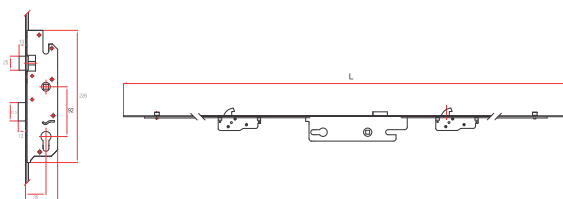

ITEM CODE	SPECIFICATIONS
SE10	L 400/15mm SLIDING ESPAGNOLETTE
SE11	L 600/15mm SLIDING ESPAGNOLETTE
SE12	L 800/15mm SLIDING ESPAGNOLETTE
SE13	L 1000/15mm SLIDING ESPAGNOLETTE
SE14	L 1200/15mm SLIDING ESPAGNOLETTE
SE15	L 1400/15mm SLIDING ESPAGNOLETTE
SE16	L 1600/15mm SLIDING ESPAGNOLETTE
SE17	L 1800/15mm SLIDING ESPAGNOLETTE
SE18	L 2000/15mm SLIDING ESPAGNOLETTE

SLIDING ESPAGS - BS 15 (LOCKING) & CASEMENT ESPAGS, 20 & 22

ITEM CODE	SPECIFICATIONS
SE19	L 1800/15 mm. SLIDING ESPAGNOLETTE (CD 92 mm -Locking type)

ITEM CODE	SPECIFICATIONS
CE1	L 400/20mm TURN ONLY ESPAGNOLETTE
CE2	L 600/20mm TURN ONLY ESPAGNOLETTE
CE3	L 800/20mm TURN ONLY ESPAGNOLETTE
CE4	L 1000/20mm TURN ONLY ESPAGNOLETTE
CE5	L 1200/20mm TURN ONLY ESPAGNOLETTE
CE6	L 1400/20mm TURN ONLY ESPAGNOLETTE
CE7	L 1600/20mm TURN ONLY ESPAGNOLETTE
CE8	L 1800/20mm TURN ONLY ESPAGNOLETTE
CE9	L 400/22mm TURN ONLY ESPAGNOLETTE
CE10	L 800/22mm TURN ONLY ESPAGNOLETTE
CE11	L 1000/22mm TURN ONLY ESPAGNOLETTE
CE12	L 1200/22mm TURN ONLY ESPAGNOLETTE
CE13	L 1400/22mm TURN ONLY ESPAGNOLETTE
CE14	L 1600/22mm TURN ONLY ESPAGNOLETTE
CE15	L 1800/22mm TURN ONLY ESPAGNOLETTE

SLIDING ESPAGS - BS 30, 30 (LOCKING) & CASEMENT ESPAGS-35 MM

ITEM CODE	SPECIFICATIONS
SE20	L 1800/30 mm. SLIDING ESPAGNOLETTE
SE21	L 1800/30 mm. SLIDING ESPAGNOLETTE (CD 92 mm -Locking type)

ITEM CODE	SPECIFICATIONS
SE16	L 1800/92/35 mm HANDLE ACTIVATED MULTIPOINT DOOR LOCK
SE17	L 1800/85/35 mm HANDLE ACTIVATED MULTIPOINT DOOR LOCK