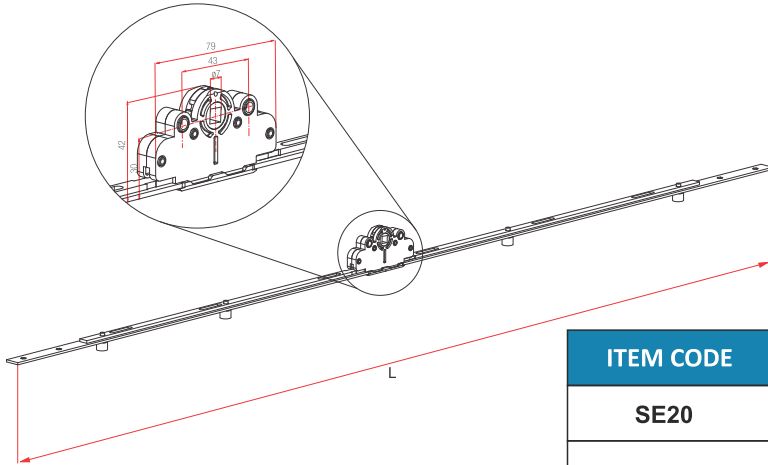

ITEM CODE	SPECIFICATIONS
SE10	L 400/15mm SLIDING ESPAGNOLETTE
SE11	L 600/15mm SLIDING ESPAGNOLETTE
SE12	L 800/15mm SLIDING ESPAGNOLETTE
SE13	L 1000/15mm SLIDING ESPAGNOLETTE
SE14	L 1200/15mm SLIDING ESPAGNOLETTE
SE15	L 1400/15mm SLIDING ESPAGNOLETTE
SE16	L 1600/15mm SLIDING ESPAGNOLETTE
SE17	L 1800/15mm SLIDING ESPAGNOLETTE
SE18	L 2000/15mm SLIDING ESPAGNOLETTE

SLIDING ESPAGS - BS 15 (LOCKING) & CASEMENT ESPAGS, 20 & 22

ITEM CODE	SPECIFICATIONS
SE19	L 1800/15 mm. SLIDING ESPAGNOLETTE (CD 92 mm -Locking type)

ITEM CODE	SPECIFICATIONS
CE1	L 400/20mm TURN ONLY ESPAGNOLETTE
CE2	L 600/20mm TURN ONLY ESPAGNOLETTE
CE3	L 800/20mm TURN ONLY ESPAGNOLETTE
CE4	L 1000/20mm TURN ONLY ESPAGNOLETTE
CE5	L 1200/20mm TURN ONLY ESPAGNOLETTE
CE6	L 1400/20mm TURN ONLY ESPAGNOLETTE
CE7	L 1600/20mm TURN ONLY ESPAGNOLETTE
CE8	L 1800/20mm TURN ONLY ESPAGNOLETTE
CE9	L 400/22mm TURN ONLY ESPAGNOLETTE
CE10	L 800/22mm TURN ONLY ESPAGNOLETTE
CE11	L 1000/22mm TURN ONLY ESPAGNOLETTE
CE12	L 1200/22mm TURN ONLY ESPAGNOLETTE
CE13	L 1400/22mm TURN ONLY ESPAGNOLETTE
CE14	L 1600/22mm TURN ONLY ESPAGNOLETTE
CE15	L 1800/22mm TURN ONLY ESPAGNOLETTE

SLIDING ESPAGS - BS 30, 30 (LOCKING) & CASEMENT ESPAGS-35 MM

ITEM CODE	SPECIFICATIONS
SE20	L 1800/30 mm. SLIDING ESPAGNOLETTE
SE21	L 1800/30 mm. SLIDING ESPAGNOLETTE (CD 92 mm -Locking type)

ITEM CODE	SPECIFICATIONS
SE16	L 1800/92/35 mm HANDLE ACTIVATED MULTIPOINT DOOR LOCK
SE17	L 1800/85/35 mm HANDLE ACTIVATED MULTIPOINT DOOR LOCK