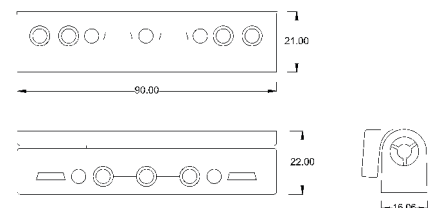

BUTT HINGE

CHE5

White Black

L HINGE

CHE6

FRICTION STAY

CFS

No.	Item Code	Size (Inch)	Number of Arms	Opening Angle	Max Height (MM)	Max Width (MM)	Max Sash Width (kg)
1.	CFS1	8	4	60° + 2°	1200	350	11
2.	CFS2	10	4	90° + 2°	1200	500	16
3.	CFS3	12	4	90° + 2°	1200	600	18
4.	CFS4	14	4	90° + 2°	1200	650	22
5.	CFS5	16	4	90° + 2°	1200	700	25
6.	CFS6	18	4	90° + 2°	1200	750	28