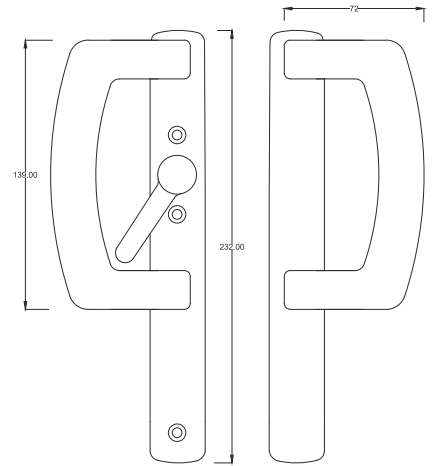

DHE -N/L-D

White Black

D HANDLE ONE SIDE LOCK OTHER SIDE PULL PLATE

DHE-L-P

White Black

D HANDLE ONE SIDE NON LOCK OTHER SIDE PULL PLATE

DHE-N/L-P

White Black