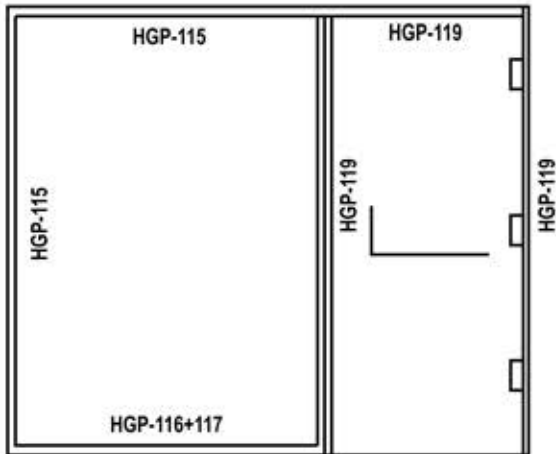

## PROFILE SERIES 25X45