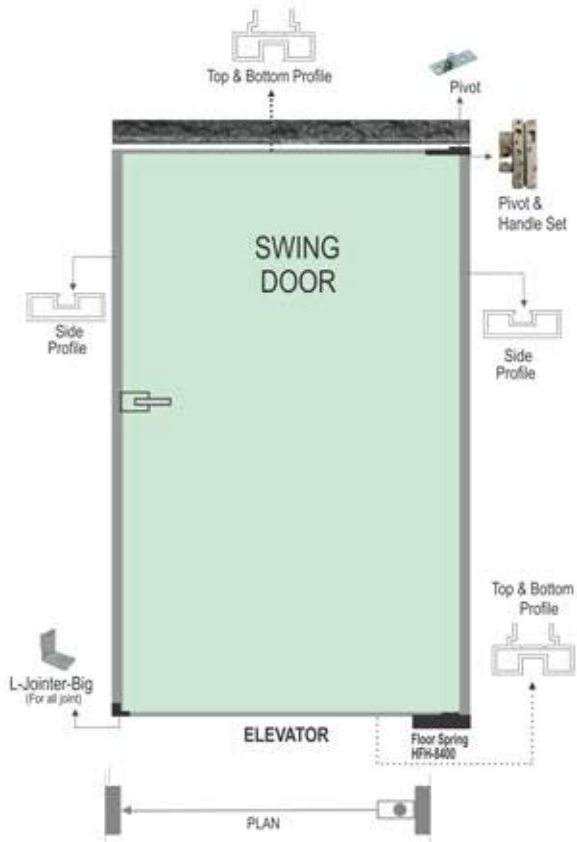

SWING DOOR WITH FLOOR HINGE