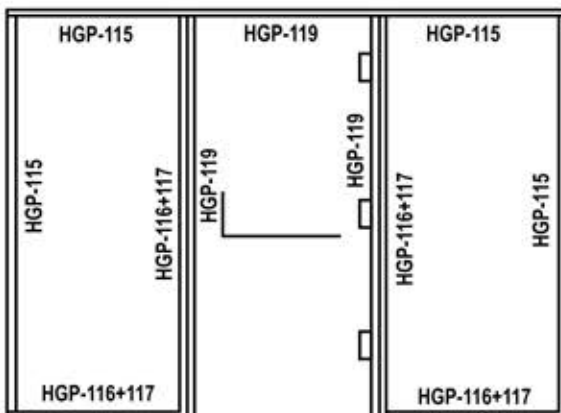

## PROFILE SERIES 25X45