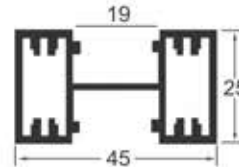

**HGP -119**  
Door Jam (25x45)  
Size : 3000mm

**HGP -120**  
4 Way Profile (25x45)  
Size : 3000mm

**HGP -121**  
4 Way Cover  
Size : 3000mm

**HGP -122**  
Door Fix (25x45)  
Size : 3000mm

**HGP -123**  
Male Block Profile (25x45)  
Size : 3000mm

**HGP -124**  
Block Female (25x45)  
Size : 3000mm

**HGP -125**  
Slim Glaze (25x45)  
Size : 3000mm

**HGP -126**  
I Profile 10mm  
Size : 3000mm

**HGP -127**  
I Profile 12mm  
Size : 3000mm

**HGP -128**  
Door Frame  
Size : 3000mm