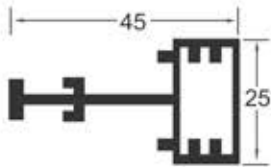

**HGP -119**  
Door Jam (25x45)  
Size : 3000mm

**HGP -120**  
4 Way Profile (25x45)  
Size : 3000mm

**HGP -121**  
4 Way Cover  
Size : 3000mm

**HGP -122**  
Door Fix (25x45)  
Size : 3000mm

**HGP -123**  
Male Block Profile (25x45)  
Size : 3000mm

**HGP -124**  
Block Female (25x45)  
Size : 3000mm

**HGP -125**  
Slim Glaze (25x45)  
Size : 3000mm

**HGP -126**  
I Profile 10mm  
Size : 3000mm

**HGP -127**  
I Profile 12mm  
Size : 3000mm

**HGP -128**  
Door Frame  
Size : 3000mm